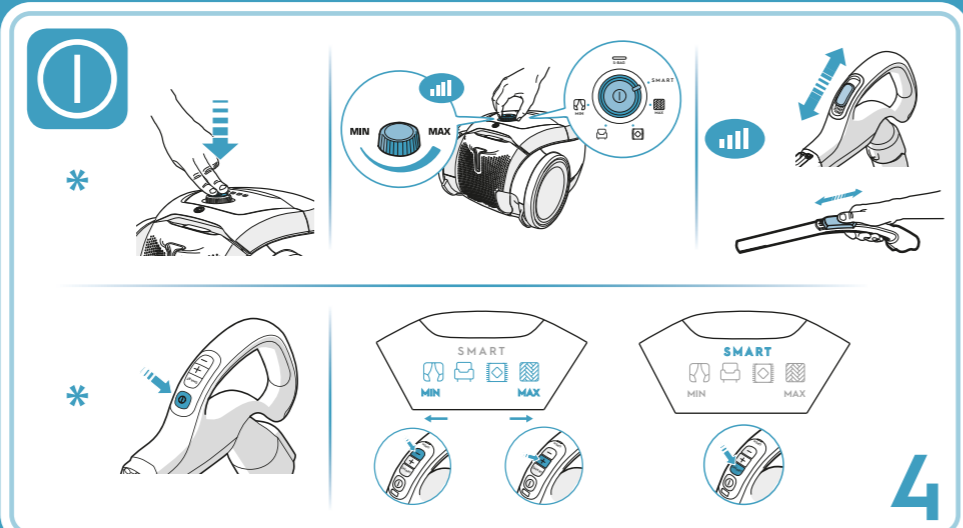

R Recommended nozzle | Brosse recommandée | فرشة الموصى بها | Препоръчителна дюза | Doporučená hubice | Empfohlene Düse | Anbefalt mundstykke | Soovitustlik otsak | Cepillo recomendado | نازلہای توصیه شده | Suositeltava suulake | Συνιστώμενο ακροφύσιο | Preporučeni nastavak | Ajánlott szívófej | Spazzola consigliata | Rekomenduojamas antgalis | Leticams uzgalis | Aanbevolen mondstuk | Anbefalt munstykke | Zalecana dysza | Escova recomendada | Perie recomandată | Рекомендованная насадка | Rekomenderat munstykke | Priporočni nastavek | Odporúčaná hubica | Препоручени наставка | Önerilen başlık | Рекомендована насадка