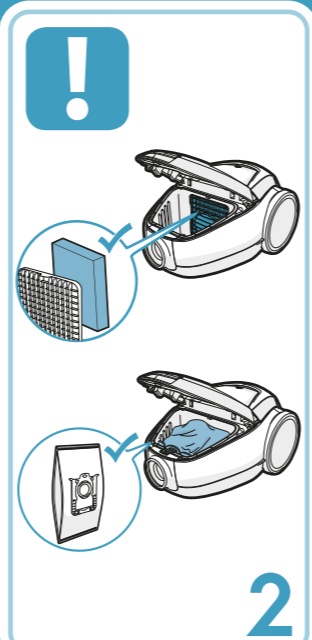

R Recommended nozzle | Brosse recommandée | فرشة الموصى بها | Препоръчителна дюза | Doporučená hubice | Empfohlene Düse | Anbefalt mundstykke | Soovitustlik otsak | Cepillo recomendado | نازلہای توصیه شده | Suositeltava suulake | Συνιστώμενο ακροφύσιο | Preporučeni nastavak | Ajánlott szívófej | Spazzola consigliata | Rekomenduojamas antgalis | Leticams uzgalis | Aanbevolen mondstuk | Anbefalt munstykke | Zalecana dysza | Escova recomendada | Perie recomandată | Рекомендованная насадка | Rekomenderat munstykke | Priporočni nastavek | Odporúčaná hubica | Препоручени наставка | Önerilen başlık | Рекомендована насадка