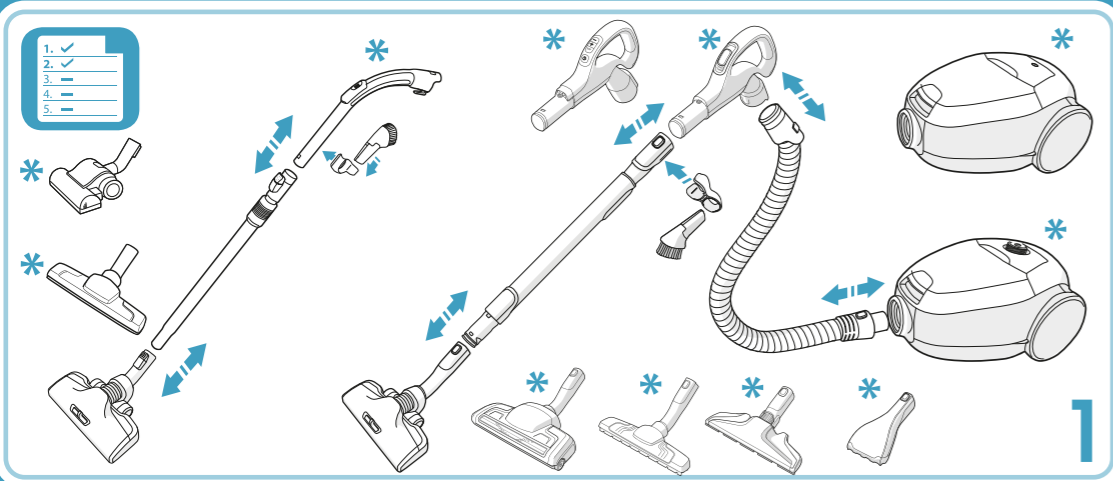

* Certain models only | Suivant les modèles | بعض الموديلات فقط | Само определени модели | Pouze u některých modelů | Nur bestimmte Modelle | Kun på visse modeller | Ainult kindlad mudelid | Solo algunos modelos | فقط برای بعضی مدلها | Vain tietyt mallit | Ορισμένα μόνο μοντέλα | Samo određeni modeli | Csak egyes típusoknál | Solo per alcuni modelli | Tik tam tikriems modeliams | Tikai noteiktiem modeļiem | Alleen bepaalde modellen | Kun enkelte modeller | Tyko niektóre modele | Solo alguns modelos | Doar pentru anumite modele | Только отдельные модели | Bara vissa modeller | Le določeni modeli | Len určité modely | Само код одређених модела | Yalnızca bazı modellerde | Залежно від моделі

R Recommended nozzle | Brosse recommandée | فرشة الموصى بها | Препоръчителна дюза | Doporučená hubice | Empfohlene Düse | Anbefalt mundstykke | Soovitustlik otsak | Cepillo recomendado | نازلہای توصیه شده | Suositeltava suulake | Συνιστώμενο ακροφύσιο | Preporučeni nastavak | Ajánlott szívófej | Spazzola consigliata | Rekomenduojamas antgalis | Leticams uzgalis | Aanbevolen mondstuk | Anbefalt munstykke | Zalecana dysza | Escova recomendada | Perie recomandată | Рекомендованная насадка | Rekomenderat munstykke | Priporočni nastavek | Odporúčaná hubica | Препоручени наставка | Önerilen başlık | Рекомендована насадка