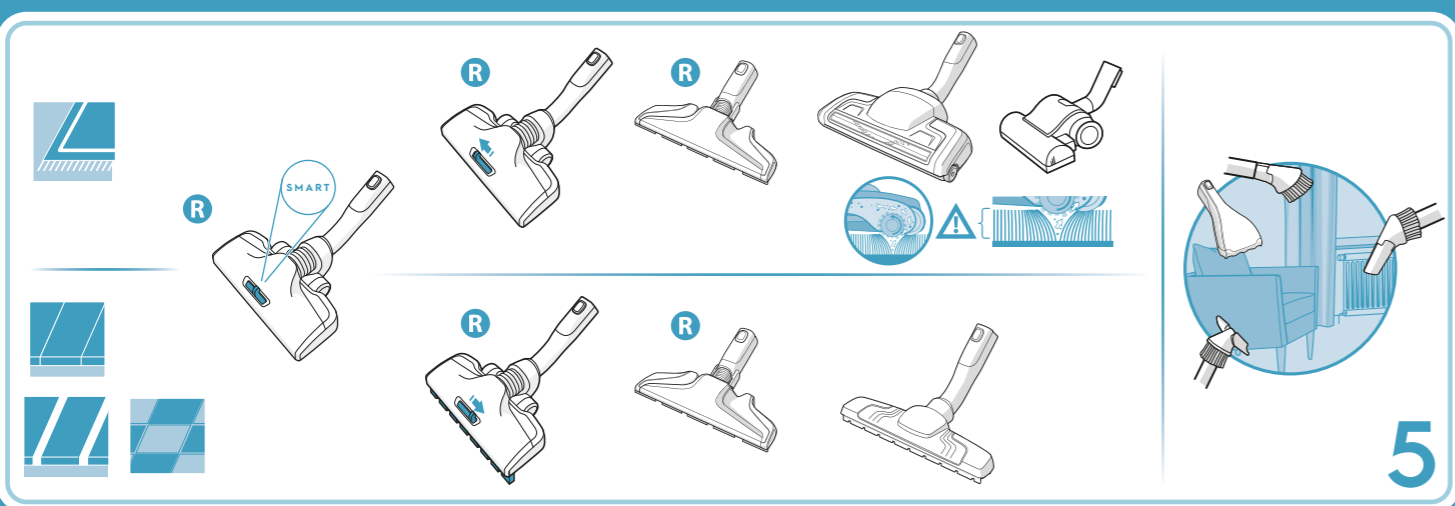

R Recommended nozzle | Brosse recommandée | فرشة الموصى بها | Препоръчителна дюза | Doporučená hubice | Empfohlene Düse | Anbefalt mundstykke | Soovitustlik otsak | Cepillo recomendado | نازلہای توصیه شده | Suositeltava suulake | Συνιστώμενο ακροφύσιο | Preporučeni nastavak | Ajánlott szívófej | Spazzola consigliata | Rekomenduojamas antgalis | Leticams uzgalis | Aanbevolen mondstuk | Anbefalt munstykke | Zalecana dysza | Escova recomendada | Perie recomandată | Рекомендованная насадка | Rekomenderat munstykke | Priporočni nastavek | Odporúčaná hubica | Препоручени наставка | Önerilen başlık | Рекомендована насадка