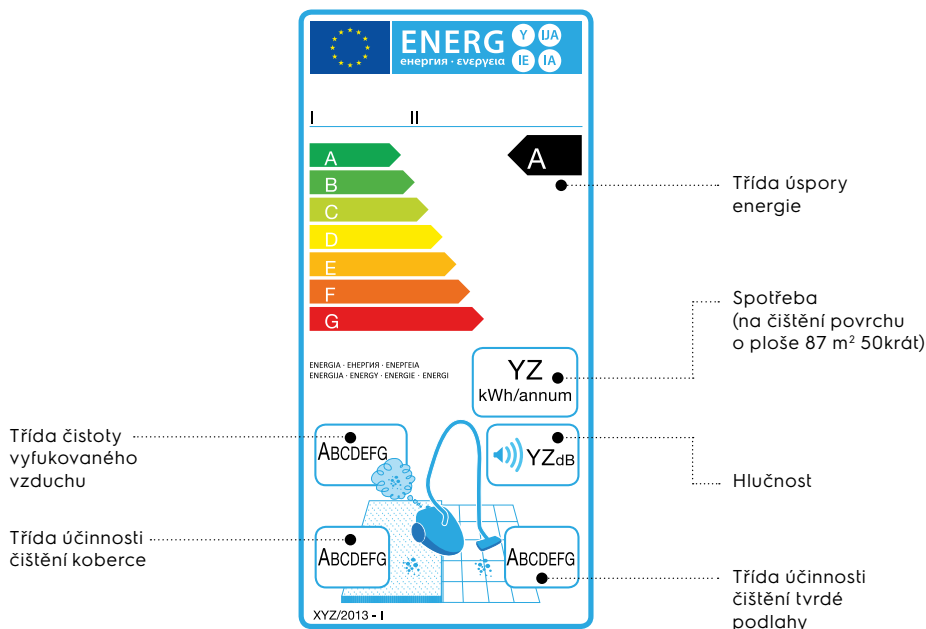

Pokyny pro kupujícího

Čemu věnovat pozornost
při nákupu vysavače?

Obsah

Výkonové parametry – co znamenají?	4
Co to všechno znamená a který aspekt je nejdůležitější?	5
Nejdůležitější je účinnost vysávání!	5
Velmi důležitá je také čistota vyfukovaného vzduchu!	6
Dalším významným faktorem je hlučnost vysavače!	6
Spotřeba energie je důležitá, ale...	7
Dobrý vysavač – jak ho poznat?	8
Velmi dobrý vysavač – tady je!	11
UltraOne – výkonný a energeticky úsporný	12
UltraSilencer – účinný a velmi tichý	16
UltraFlex – velmi pohodlný, bez sáčku	20
ErgoRapido – praktický a bezdrátový	24
UltraPower – bez dlouhých příprav	28
SilentPerformer – silný a tichý	30
PowerForce – snadné vysávání všech typů podlah	32
SilentPerformer Cyclonic – výkonný a tichý	36
Nařízení EU	38

Výkonové parametry – co znamenají?

Počínaje 1. zářím 2014 musí mít každý prodávaný vysavač energetický štítek. Bez ohledu na název tohoto označení se nejedná pouze o uvedení spotřeby energie. Tento štítek poskytuje spotřebitelům normalizované informace o výkonových parametrech vysavače, které jim umožňují porovnávat různé modely a dobře si vybrat. Kromě třídy energetické účinnosti štítek také určuje výkonnost při čištění, čistotu vyfukovaného vzduchu, hlučnost a spotřebu energie vysavačem.

Co to všechno znamená a který aspekt je nejdůležitější?

1 Nejdůležitější je účinnost vysávání!

Cílem vysávání je účinně odstranit co nejvíce prachu a špíny. Snazší je vysávat podlahy pokryté parketami nebo dlaždicemi než vysávat koberce. Proto štítek rozlišuje koberce a takzvanou tvrdou podlahu. Tyto parametry, ačkoliv jsou umístěny na štítku až dole, **nejlépe ilustrují skutečnou účinnost vysavače**. Jsou označeny podle stupnice od A do G, kde A znamená nejvyšší účinnost vysávání.