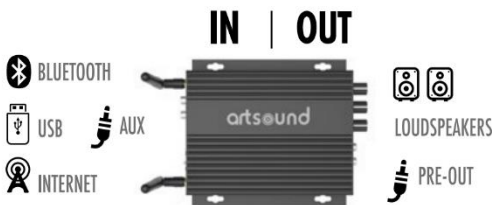

Hudební služby